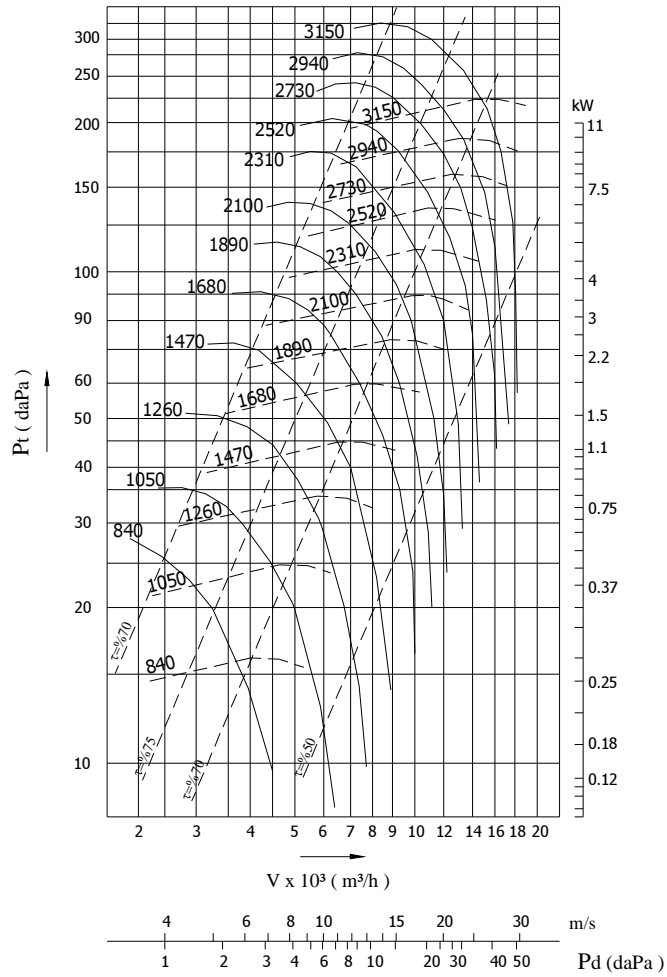

Tip	Motor Gücü ve Devri		A	B	C	C1	D	E	ØF	H	M	R	T
	kW	d/d											
125	0.25	1450	625	550	230	295	330	390	305	265	475	405	250
	1.1	2850	625	550	230	295	330	390	305	265	485	405	250
135	0.25	1450	685	578	230	295	370	430	350	285	475	445	257
	2.2	2850	685	578	230	295	370	430	350	285	535	445	257
150	0.37	1450	776	663	290	355	415	475	390	331	535	497	292
	4	2850	776	663	290	355	415	475	390	331	655	497	292
165	0.75	1450	830	703	325	390	450	510	425	350	580	531	302
	5.5	2850	830	703	325	390	450	510	425	350	710	531	302
185	1.1	1450	910	782	354	420	495	555	465	385	654	592	342
	7.5	2850	910	782	354	420	495	555	465	385	770	592	342
200	2.2	1450	985	833	395	460	545	605	510	410	740	631	357
210	3	1450	1055	893	415	500	575	655	540	438	760	661	386
225	4	1450	1100	932	433	518	605	685	565	455	798	690	401
245	5.5	1450	1214	1033	478	563	665	745	625	507	863	750	462
260	7.5	1450	1270	1080	505	590	700	780	635	530	960	800	462
270	11	1450	1337	1125	532	618	735	815	685	562	1088	848	477
300	15	1450	1457	1235	586	672	815	895	735	602	1192	920	522

Tahrik şekli direkt akuple olan tiplerin ebat tablosudur. Diğer tipler için bizimle temas kurunuz.

BAA 125

BAA 135

BAA 150

BAA 165

BAA 185

BAA 200

BAA 210