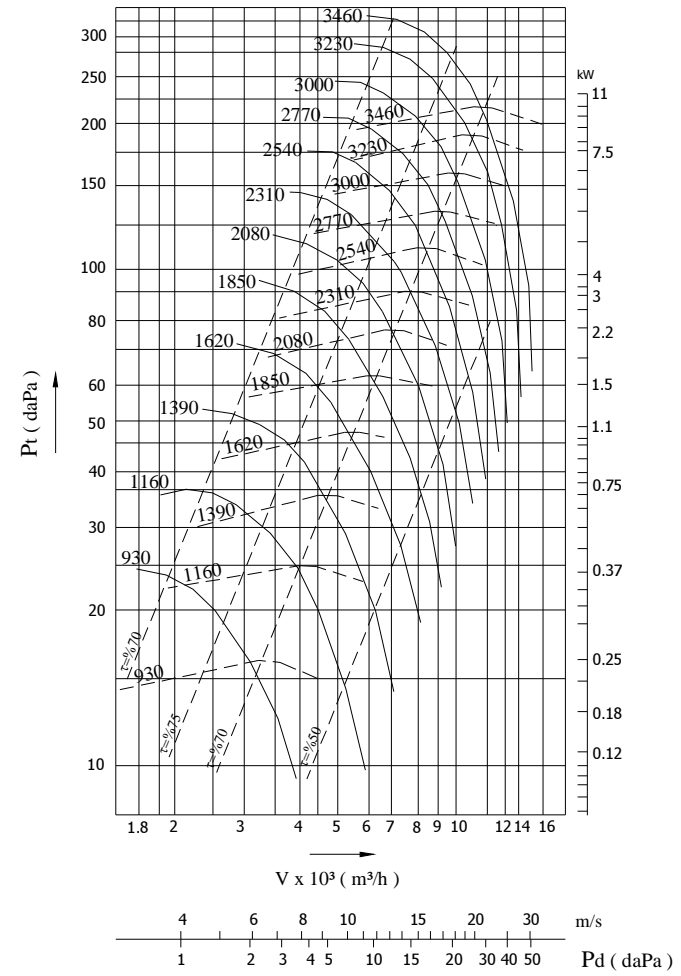

Tip	Motor Gücü ve Devri		A	B	C	C1	D	E	ØF	H	M	R	T
	kW	d/d											
125	0.25	1450	625	550	230	295	330	390	305	265	475	405	250
	1.1	2850	625	550	230	295	330	390	305	265	485	405	250
135	0.25	1450	685	578	230	295	370	430	350	285	475	445	257
	2.2	2850	685	578	230	295	370	430	350	285	535	445	257
150	0.37	1450	776	663	290	355	415	475	390	331	535	497	292
	4	2850	776	663	290	355	415	475	390	331	655	497	292
165	0.75	1450	830	703	325	390	450	510	425	350	580	531	302
	5.5	2850	830	703	325	390	450	510	425	350	710	531	302
185	1.1	1450	910	782	354	420	495	555	465	385	654	592	342
	7.5	2850	910	782	354	420	495	555	465	385	770	592	342
200	2.2	1450	985	833	395	460	545	605	510	410	740	631	357
210	3	1450	1055	893	415	500	575	655	540	438	760	661	386
225	4	1450	1100	932	433	518	605	685	565	455	798	690	401
245	5.5	1450	1214	1033	478	563	665	745	625	507	863	750	462
260	7.5	1450	1270	1080	505	590	700	780	635	530	960	800	462
270	11	1450	1337	1125	532	618	735	815	685	562	1088	848	477
300	15	1450	1457	1235	586	672	815	895	735	602	1192	920	522

Tahrik şekli direkt akuple olan tiplerin ebat tablosudur. Diğer tipler için bizimle temas kurunuz.

BAA 125

BAA 135

BAA 150

BAA 165

BAA 185

BAA 200

BAA 210