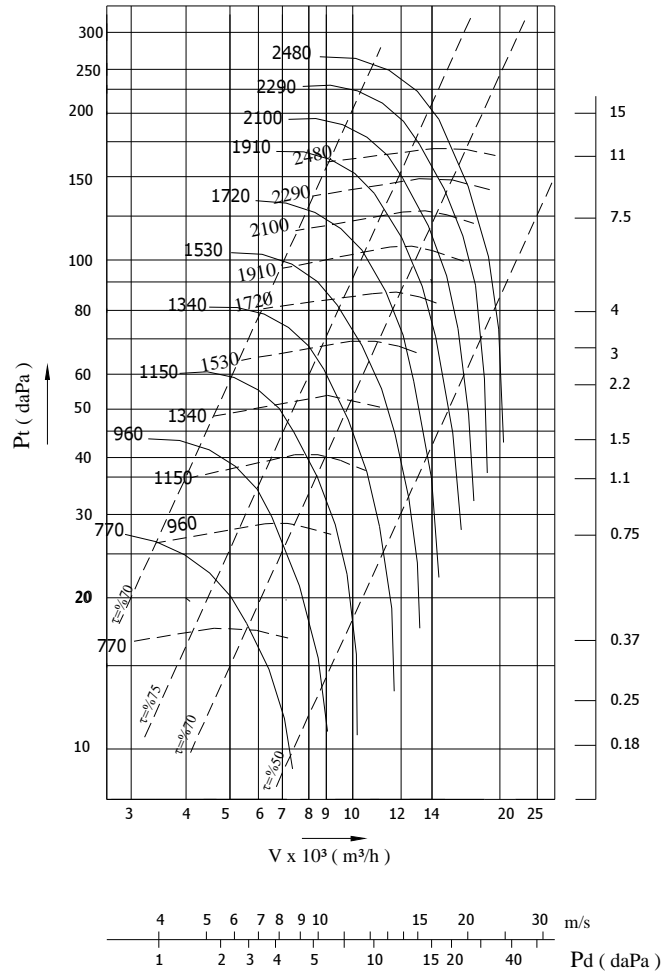

Tip	Motor Gücü ve Devri		A	B	C	C1	D	E	ØF	H	M	R	T
	kW	d/d											
125	0.25	1450	625	550	230	295	330	390	305	265	475	405	250
	1.1	2850	625	550	230	295	330	390	305	265	485	405	250
135	0.25	1450	685	578	230	295	370	430	350	285	475	445	257
	2.2	2850	685	578	230	295	370	430	350	285	535	445	257
150	0.37	1450	776	663	290	355	415	475	390	331	535	497	292
	4	2850	776	663	290	355	415	475	390	331	655	497	292
165	0.75	1450	830	703	325	390	450	510	425	350	580	531	302
	5.5	2850	830	703	325	390	450	510	425	350	710	531	302
185	1.1	1450	910	782	354	420	495	555	465	385	654	592	342
	7.5	2850	910	782	354	420	495	555	465	385	770	592	342
200	2.2	1450	985	833	395	460	545	605	510	410	740	631	357
210	3	1450	1055	893	415	500	575	655	540	438	760	661	386
225	4	1450	1100	932	433	518	605	685	565	455	798	690	401
245	5.5	1450	1214	1033	478	563	665	745	625	507	863	750	462
260	7.5	1450	1270	1080	505	590	700	780	635	530	960	800	462
270	11	1450	1337	1125	532	618	735	815	685	562	1088	848	477
300	15	1450	1457	1235	586	672	815	895	735	602	1192	920	522

Tahrik şekli direkt akuple olan tiplerin ebat tablosudur. Diğer tipler için bizimle temas kurunuz.

BAA 125

BAA 135

BAA 150

BAA 165

BAA 185

BAA 200

BAA 210