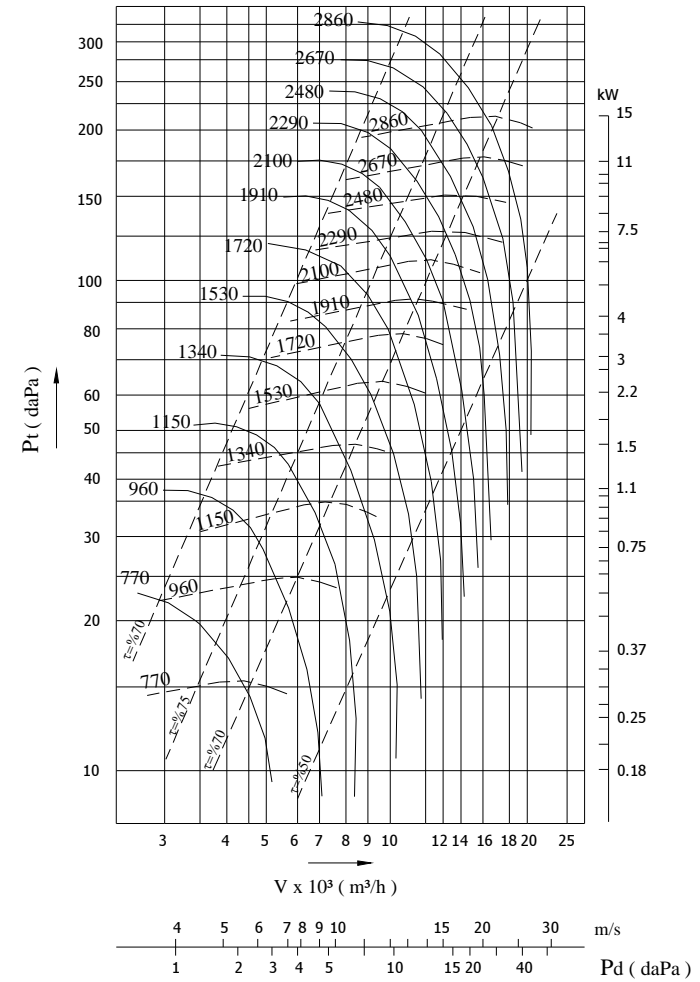

Tip	Motor Gücü ve Devri		A	B	C	C1	D	E	ØF	H	M	R	T
	kW	d/d											
125	0.25	1450	625	550	230	295	330	390	305	265	475	405	250
	1.1	2850	625	550	230	295	330	390	305	265	485	405	250
135	0.25	1450	685	578	230	295	370	430	350	285	475	445	257
	2.2	2850	685	578	230	295	370	430	350	285	535	445	257
150	0.37	1450	776	663	290	355	415	475	390	331	535	497	292
	4	2850	776	663	290	355	415	475	390	331	655	497	292
165	0.75	1450	830	703	325	390	450	510	425	350	580	531	302
	5.5	2850	830	703	325	390	450	510	425	350	710	531	302
185	1.1	1450	910	782	354	420	495	555	465	385	654	592	342
	7.5	2850	910	782	354	420	495	555	465	385	770	592	342
200	2.2	1450	985	833	395	460	545	605	510	410	740	631	357
210	3	1450	1055	893	415	500	575	655	540	438	760	661	386
225	4	1450	1100	932	433	518	605	685	565	455	798	690	401
245	5.5	1450	1214	1033	478	563	665	745	625	507	863	750	462
260	7.5	1450	1270	1080	505	590	700	780	635	530	960	800	462
270	11	1450	1337	1125	532	618	735	815	685	562	1088	848	477
300	15	1450	1457	1235	586	672	815	895	735	602	1192	920	522

Tahrik şekli direkt akuple olan tiplerin ebat tablosudur. Diğer tipler için bizimle temas kurunuz.

BAA 125

BAA 135

BAA 150

BAA 165

BAA 185

BAA 200

BAA 210