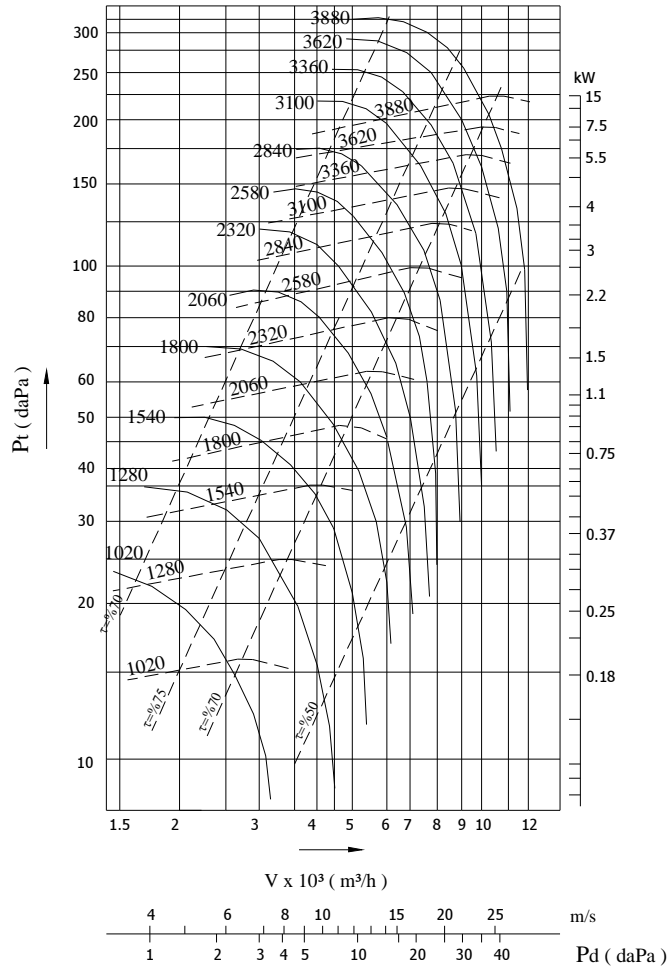

Tip	Motor Gücü ve Devri		A	B	C	C1	D	E	ØF	H	M	R	T
	kW	d/d											
125	0.25	1450	625	550	230	295	330	390	305	265	475	405	250
	1.1	2850	625	550	230	295	330	390	305	265	485	405	250
135	0.25	1450	685	578	230	295	370	430	350	285	475	445	257
	2.2	2850	685	578	230	295	370	430	350	285	535	445	257
150	0.37	1450	776	663	290	355	415	475	390	331	535	497	292
	4	2850	776	663	290	355	415	475	390	331	655	497	292
165	0.75	1450	830	703	325	390	450	510	425	350	580	531	302
	5.5	2850	830	703	325	390	450	510	425	350	710	531	302
185	1.1	1450	910	782	354	420	495	555	465	385	654	592	342
	7.5	2850	910	782	354	420	495	555	465	385	770	592	342
200	2.2	1450	985	833	395	460	545	605	510	410	740	631	357
210	3	1450	1055	893	415	500	575	655	540	438	760	661	386
225	4	1450	1100	932	433	518	605	685	565	455	798	690	401
245	5.5	1450	1214	1033	478	563	665	745	625	507	863	750	462
260	7.5	1450	1270	1080	505	590	700	780	635	530	960	800	462
270	11	1450	1337	1125	532	618	735	815	685	562	1088	848	477
300	15	1450	1457	1235	586	672	815	895	735	602	1192	920	522

Tahrik şekli direkt akuple olan tiplerin ebat tablosudur. Diğer tipler için bizimle temas kurunuz.

BAA 125

BAA 135

BAA 150

BAA 165

BAA 185

BAA 200

BAA 210