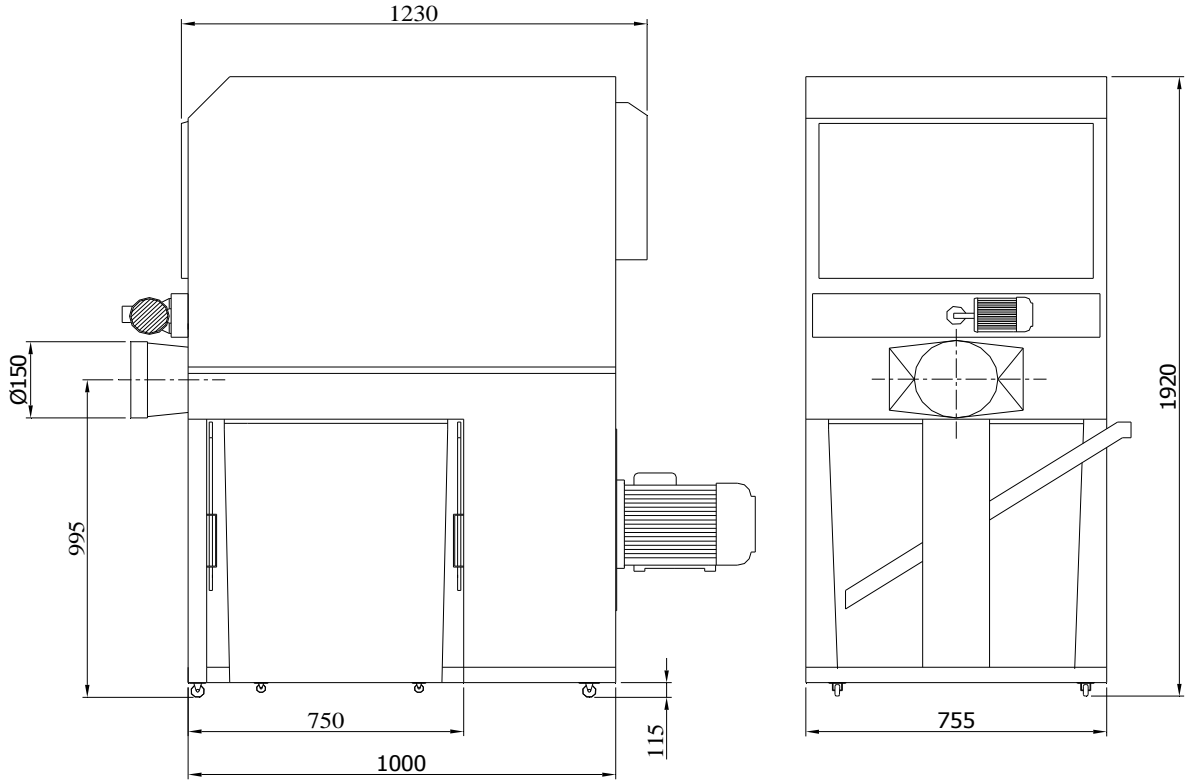

İNCİRCİOĞLU

Vantilatör, Klima İmalat San. ve Tic. Ltd. Şti.

4 kW Kovalı Silkelemeli Tip Toz Toplama Makinası