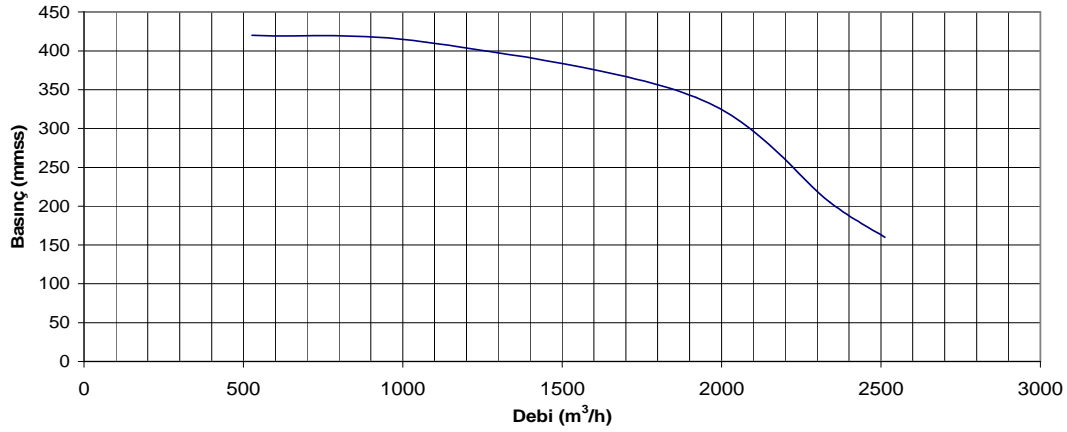

Vantilatör, Klima İmalat San. ve Tic. Ltd. Şti.

4 kW Kovalı Silkelemeli Tip Toz Toplama Makinası

Performans Bilgileri

Teknik verilerde değişiklik yapma hakkımız saklıdır.

Özellikler

Motor Gücü ve Devri	Silkeleme Motoru	Filtre Elemanı Sayısı ve Ebadı	Filtreleme Yüzeyi	Toz Toplama Kovası Sayısı ve Ebadı
5,5 Hp (4 kW) 2850 d/d	0,25 kW 1000 d/d	50 adet - Ø 80x750 mm	9,4 m2	1 adet - 650x650x1000 mm