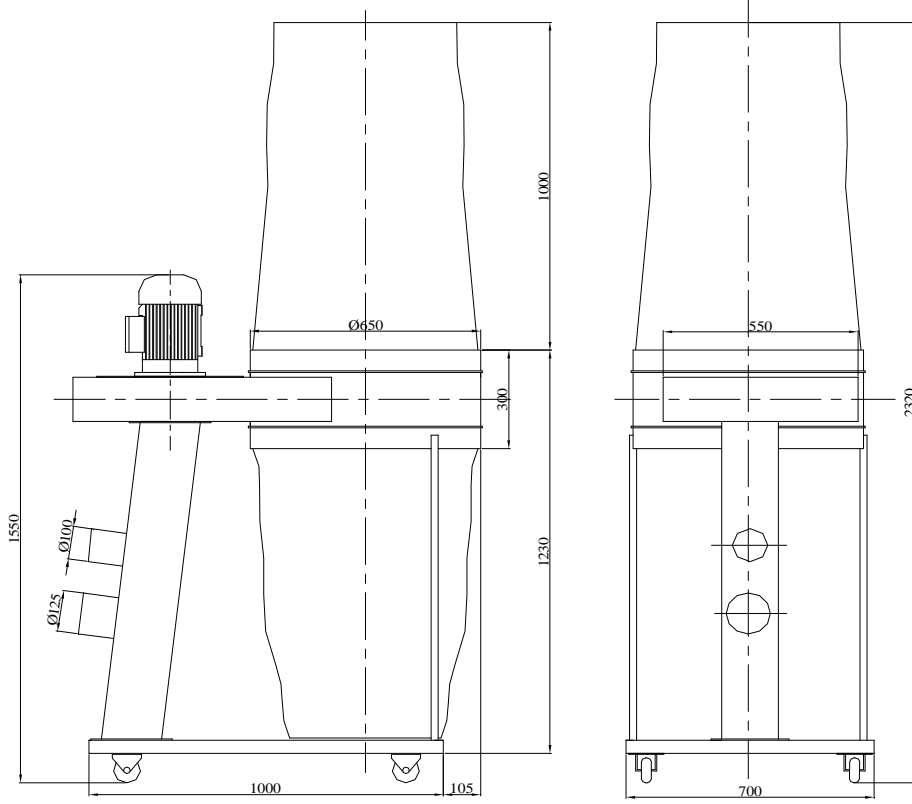

İNCİRCİOĞLU

Vantilatör, Klima İmalat San. ve Tic. Ltd. Şti.

3 Hp Standart Tip Toz Toplama Makinası