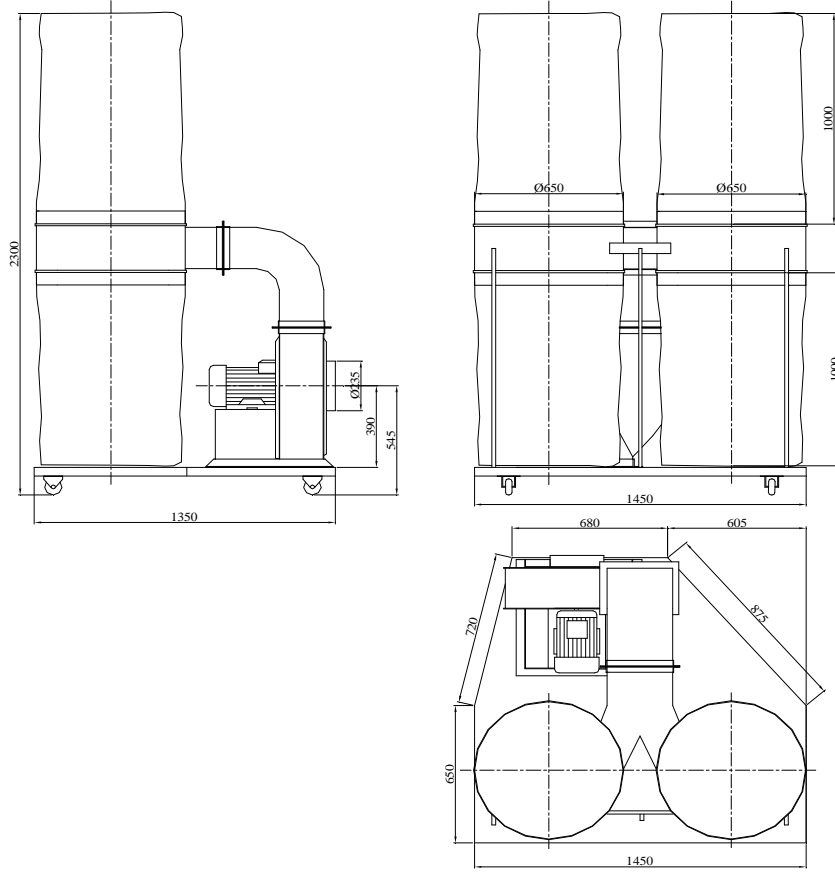

5,5 Hp Standart Tip Toz Toplama Makinası

Performans Bilgileri

Teknik verilerde değişiklik yapma hakkımız saklıdır.

Özellikler

Motor Gücü ve Devri	Filtre Elemanı Sayısı ve Ebadı	Filtreleme Yüzeyi	Toz Toplama Torbası Sayısı ve Ebadı
5,5 Hp (4 kW) 2850 d/d	2 adet - Ø 650x1000 mm	4 m ²	2 adet - Ø 650x1000 mm