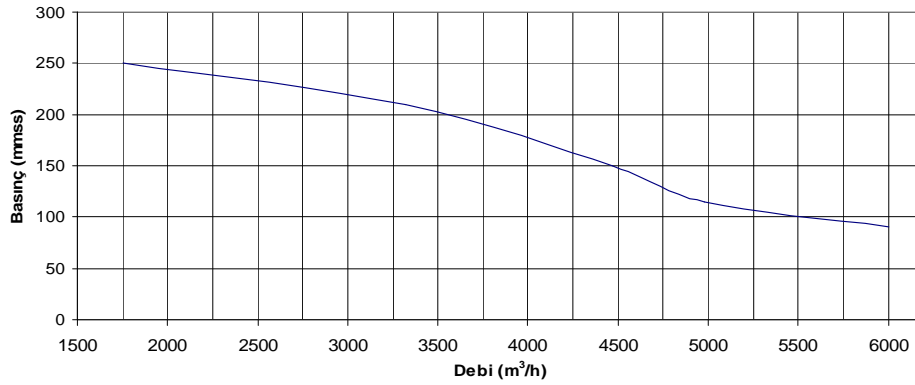

5,5 Hp Standart Tip Toz Toplama Makinası

Performans Bilgileri

Teknik verilerde değişiklik yapma hakkımız saklıdır.

Özellikler

Motor Gücü ve Devri	Filtre Elemanı Sayısı ve Ebadı	Filtreleme Yüzeyi	Toz Toplama Torbası Sayısı ve Ebadı
5,5 Hp (4 kW) 2850 d/d	2 adet - Ø 650x1000 mm	4 m ²	2 adet - Ø 650x1000 mm