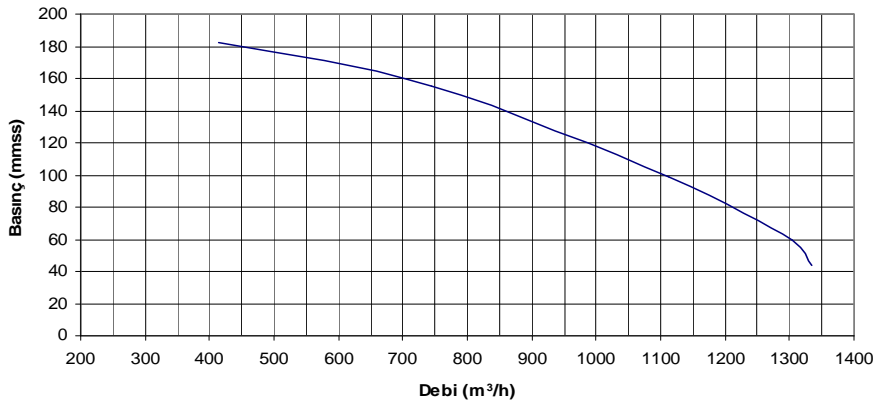

Vantilatör, Klima İmalat San. ve Tic. Ltd. Şti.

2 Hp Standart Tip Toz Toplama Makinası

Performans Bilgileri

Teknik verilerde değişiklik yapma hakkımız saklıdır.

Özellikler

Motor Gücü ve Devri	Filtre Elemanı Sayısı ve Ebadı	Filtreleme Yüzeyi	Toz Toplama Torbası Sayısı ve Ebadı
2 Hp (1,5 kW) 2850 d/d	1 adet - Ø 600x1000 mm	1,9 m2	1 adet - Ø 600x1000 mm