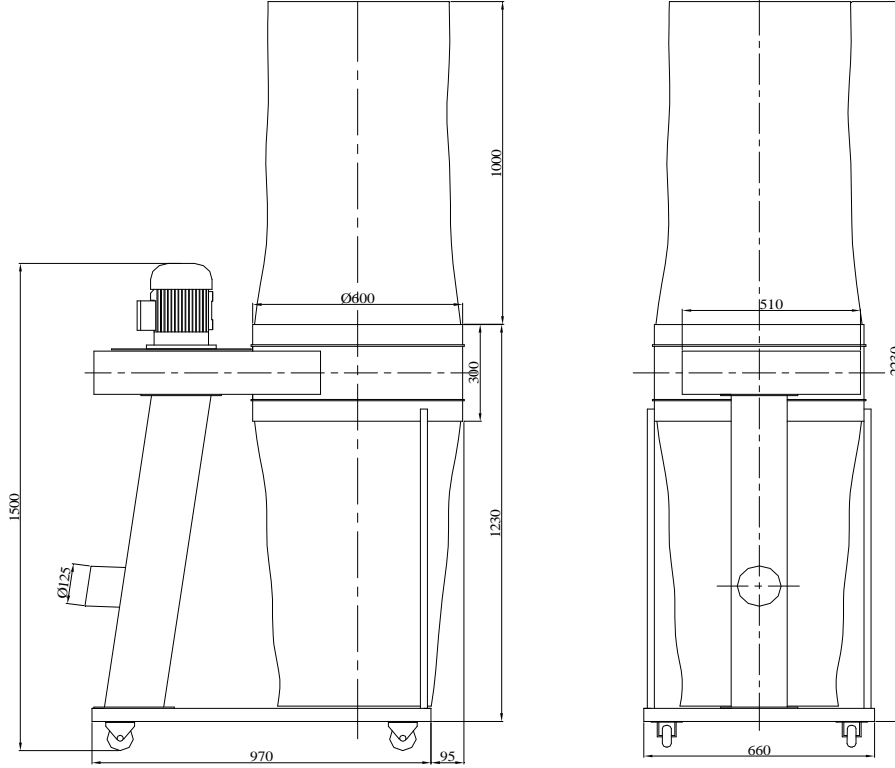

Vantilatör, Klima İmalat San. ve Tic. Ltd. Şti.

2 Hp Standart Tip Toz Toplama Makinası

Performans Bilgileri

Teknik verilerde değişiklik yapma hakkımız saklıdır.

Özellikler

Motor Gücü ve Devri	Filtre Elemanı Sayısı ve Ebadı	Filtreleme Yüzeyi	Toz Toplama Torbası Sayısı ve Ebadı
2 Hp (1,5 kW) 2850 d/d	1 adet - Ø 600x1000 mm	1,9 m2	1 adet - Ø 600x1000 mm