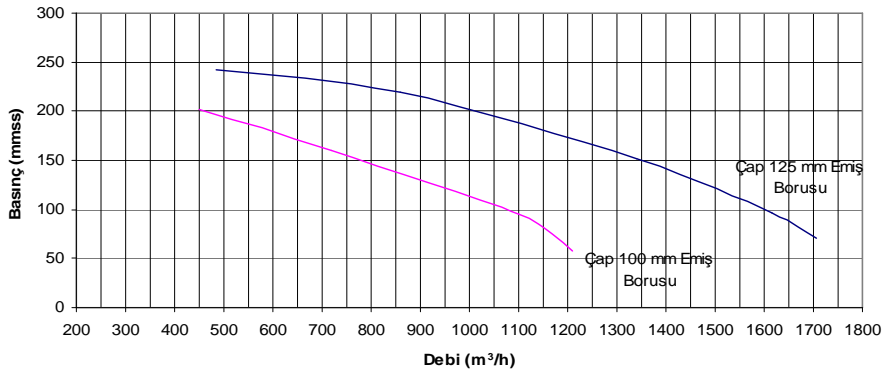

Vantilatör, Klima İmalat San. ve Tic. Ltd. Şti.

3 Hp Standart Tip Toz Toplama Makinası

Performans Bilgileri

Teknik verilerde değişiklik yapma hakkımız saklıdır.

Özellikler

Motor Gücü ve Devri	Filtre Elemanı Sayısı ve Ebadı	Filtreleme Yüzeyi	Toz Toplama Torbası Sayısı ve Ebadı
3 Hp (2,2 kW) 2850 d/d	1 adet - Ø 650x1000 mm	2 m ²	1 adet - Ø 650x1000 mm