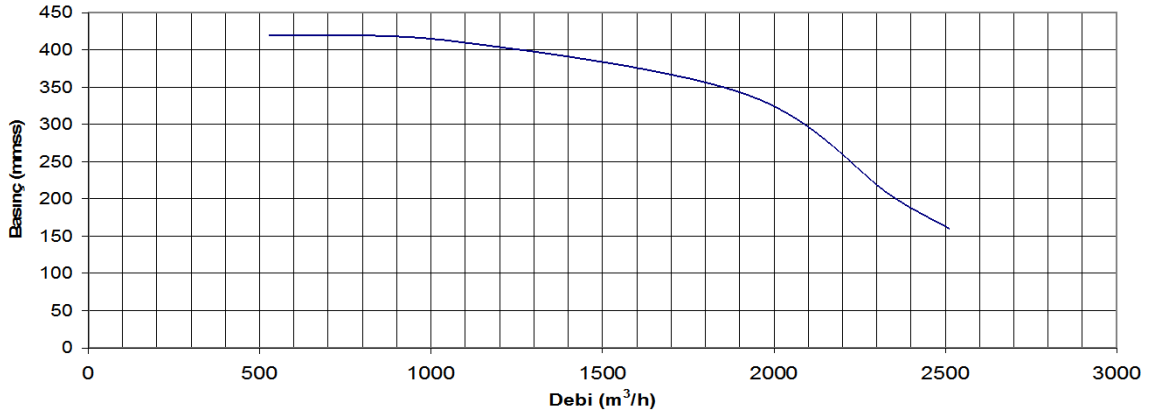

4 kW Kovalı Silkelemeli Tip Toz Toplama Ünitesi

Performans Bilgisi

* Teknik verilerde değişiklik yapma hakkımız saklıdır.

Özellikler

Motor Gücü ve Devri	Silkeleme Motoru	Filtre Sayısı ve Ebadı	Filtreleme Yüzeyi	Toz Toplama Torba Sayısı ve Ebadı
5,5 Hp (4 Kw) 2850 d/d	0,25 Kw 1000 rpm	50 adet - Ø80x750 mm	9,4 m ²	1 adet - 650x650x1000 mm