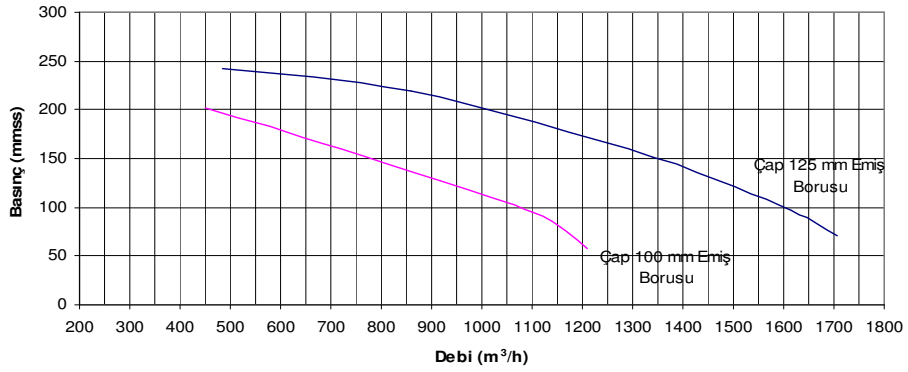

Özellikler

Motor Gücü ve Devri	Filtre Sayısı ve Ebadı	Filtreleme Yüzeyi	Toz Toplama Torba Sayısı ve Ebadı
2 Hp (1,5 Kw) 2850 d/d	1 adet - Ø600x1000 mm	1,9 m ²	1 adet - Ø600x1000 mm

3 Hp Standart Tip Toz Toplama Ünitesi

Performans Bilgileri

* Teknik verilerde değişiklik yapma hakkımız saklıdır.

Özellikler

Motor Gücü ve Devri	Filtre Sayısı ve Ebadı	Filtreleme Yüzeyi	Toz Toplama Torba Sayısı ve Ebadı
3 Hp (2,2 Kw) 2850 d/d	1 adet - Ø650x1000 mm	2 m ²	1 adet - Ø650x1000 mm

5,5 Hp Standart Tip Toz Toplama Ünitesi

Performans Bilgileri

* Teknik verilerde değişiklik yapma hakkımız saklıdır.

Özellikler

Motor Gücü ve Devri	Filtre Sayısı ve Ebadı	Filtreleme Yüzeyi	Toz Toplama Torba Sayısı ve Ebadı
5,5 Hp (4 Kw) 2850 d/d	2 adet - Ø650x1000 mm	4 m2	2 adet - Ø650x1000 mm