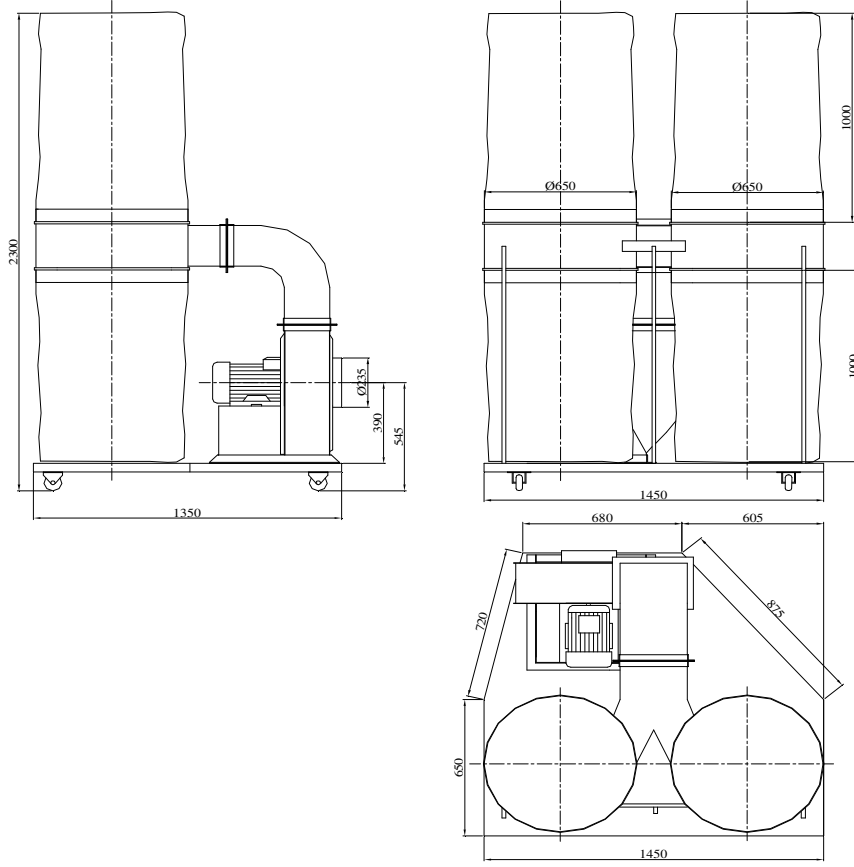

Özellikler

Motor Gücü ve Devri	Filtre Sayısı ve Ebadı	Filtreleme Yüzeyi	Toz Toplama Torba Sayısı ve Ebadı
2 Hp (1,5 Kw) 2850 d/d	1 adet - Ø600x1000 mm	1,9 m ²	1 adet - Ø600x1000 mm

3 Hp Standart Tip Toz Toplama Ünitesi

Performans Bilgileri

* Teknik verilerde değişiklik yapma hakkımız saklıdır.

Özellikler

Motor Gücü ve Devri	Filtre Sayısı ve Ebadı	Filtreleme Yüzeyi	Toz Toplama Torba Sayısı ve Ebadı
3 Hp (2,2 Kw) 2850 d/d	1 adet - Ø650x1000 mm	2 m ²	1 adet - Ø650x1000 mm

5,5 Hp Standart Tip Toz Toplama Ünitesi

Performans Bilgileri

* Teknik verilerde değişiklik yapma hakkımız saklıdır.

Özellikler

Motor Gücü ve Devri	Filtre Sayısı ve Ebadı	Filtreleme Yüzeyi	Toz Toplama Torba Sayısı ve Ebadı
5,5 Hp (4 Kw) 2850 d/d	2 adet - Ø650x1000 mm	4 m2	2 adet - Ø650x1000 mm