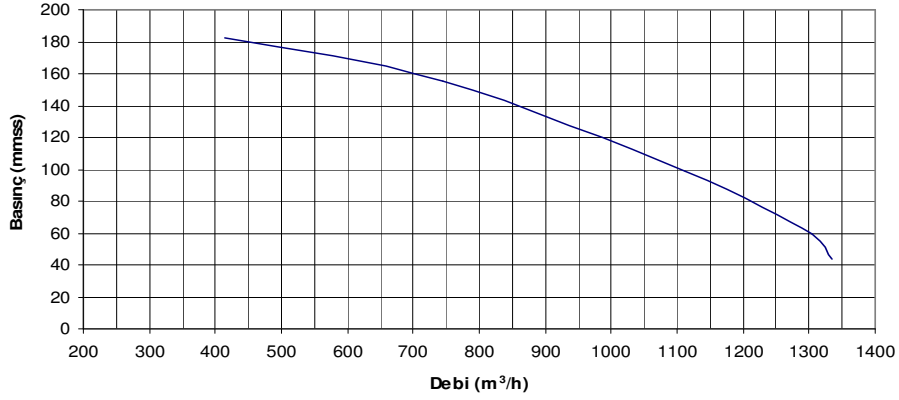

Performans Bilgileri

* Teknik verilerde değişiklik yapma hakkımız saklıdır.

Özellikler

Motor Gücü ve Devri	Filtre Sayısı ve Ebadı	Filtreleme Yüzeyi	Toz Toplama Torba Sayısı ve Ebadı
2 Hp (1,5 Kw) 2850 d/d	1 adet - Ø600x1000 mm	1,9 m²	1 adet - Ø600x1000 mm