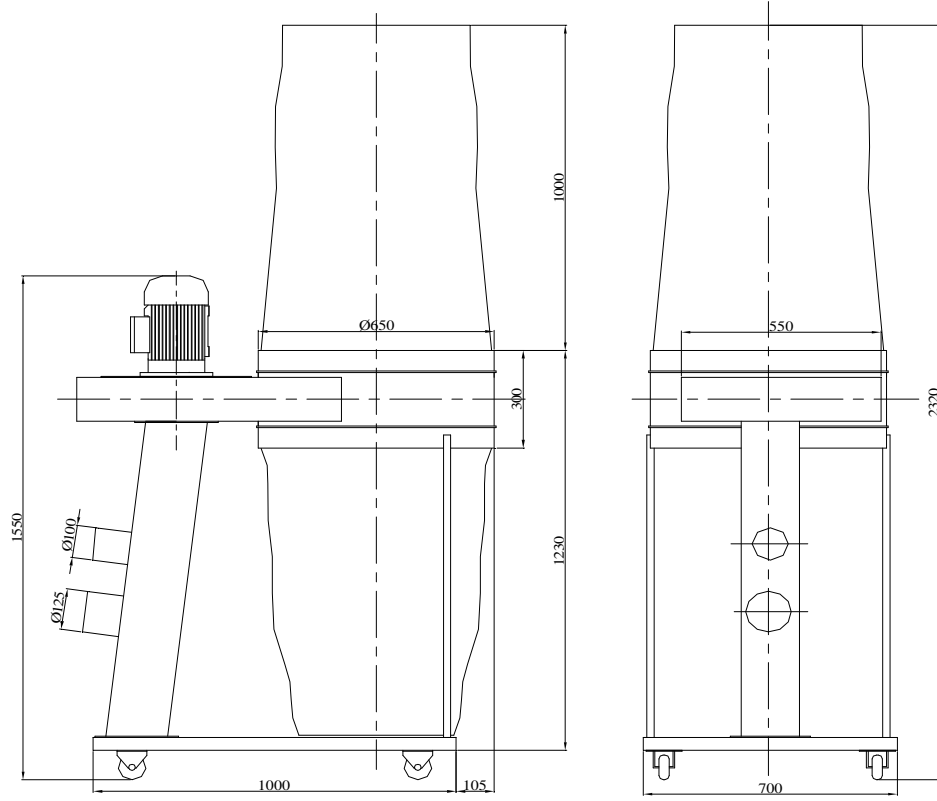

Özellikler

Motor Gücü ve Devri	Filtre Sayısı ve Ebadı	Filtreleme Yüzeyi	Toz Toplama Torba Sayısı ve Ebadı
2 Hp (1,5 Kw) 2850 d/d	1 adet - Ø600x1000 mm	1,9 m ²	1 adet - Ø600x1000 mm

3 Hp Standart Tip Toz Toplama Ünitesi

Performans Bilgileri

* Teknik verilerde değişiklik yapma hakkımız saklıdır.

Özellikler

Motor Gücü ve Devri	Filtre Sayısı ve Ebadı	Filtreleme Yüzeyi	Toz Toplama Torba Sayısı ve Ebadı
3 Hp (2,2 Kw) 2850 d/d	1 adet - Ø650x1000 mm	2 m ²	1 adet - Ø650x1000 mm

5,5 Hp Standart Tip Toz Toplama Ünitesi

Performans Bilgileri

* Teknik verilerde değişiklik yapma hakkımız saklıdır.

Özellikler

Motor Gücü ve Devri	Filtre Sayısı ve Ebadı	Filtreleme Yüzeyi	Toz Toplama Torba Sayısı ve Ebadı
5,5 Hp (4 Kw) 2850 d/d	2 adet - Ø650x1000 mm	4 m2	2 adet - Ø650x1000 mm