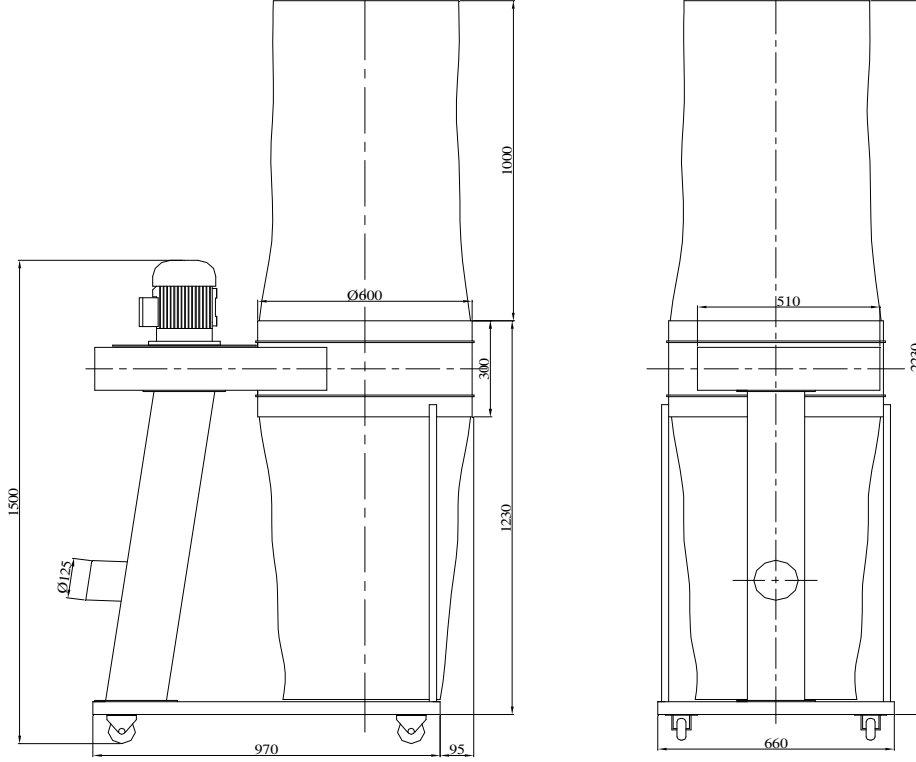

2 Hp Standart Tip Toz Toplama Ünitesi