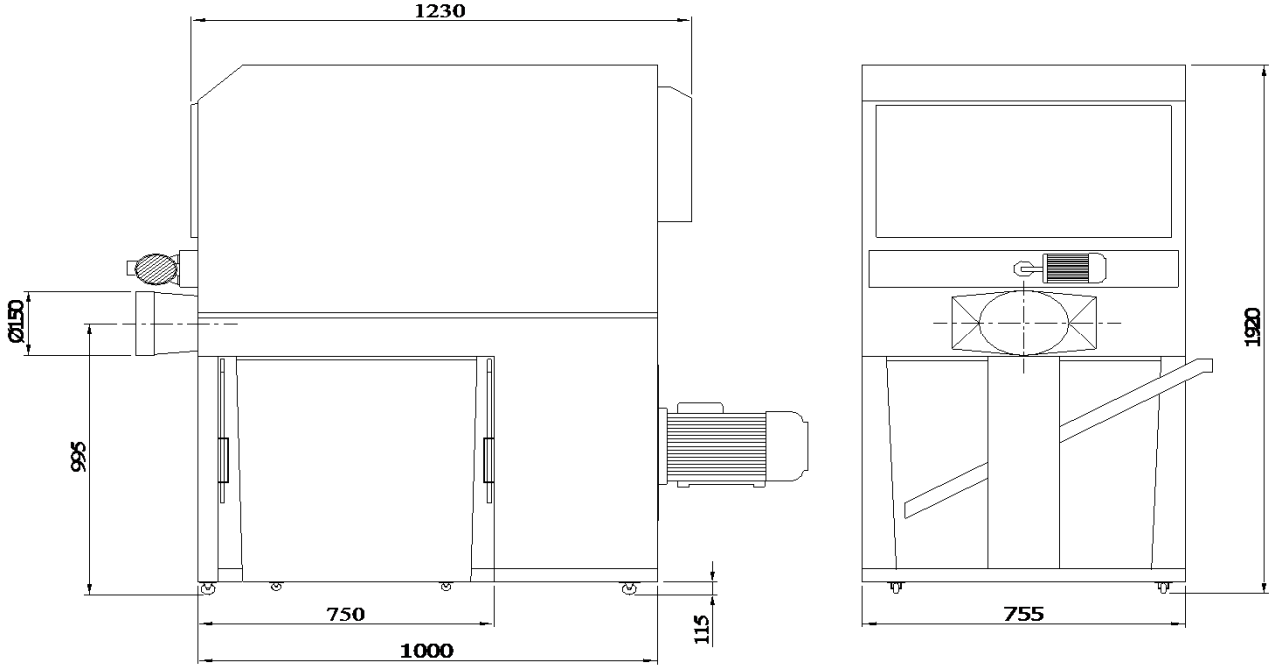

4 kW Kovalı Silkelemeli Tip Toz Toplama Ünitesi