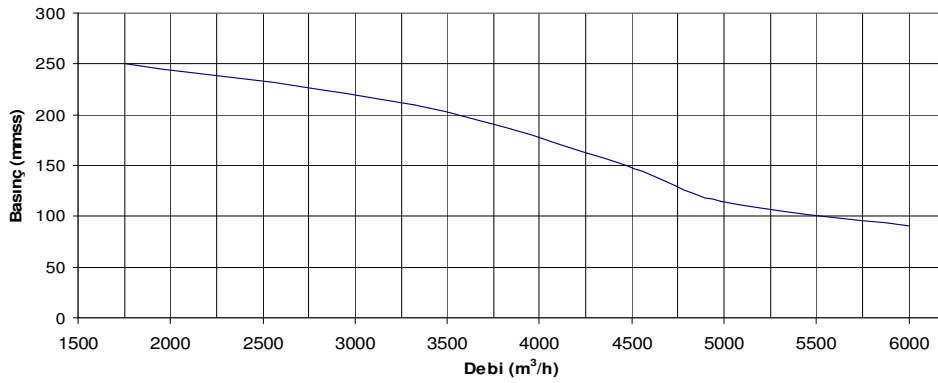

Performans Bilgileri

* Teknik verilerde değişiklik yapma hakkımız saklıdır.

Özellikler

Motor Gücü ve Devri	Filtre Sayısı ve Ebadı	Filtreleme Yüzeyi	Toz Toplama Torba Sayısı ve Ebadı
5,5 Hp (4 Kw) 2850 d/d	2 adet - Ø650x1000 mm	4 m2	2 adet - Ø650x1000 mm