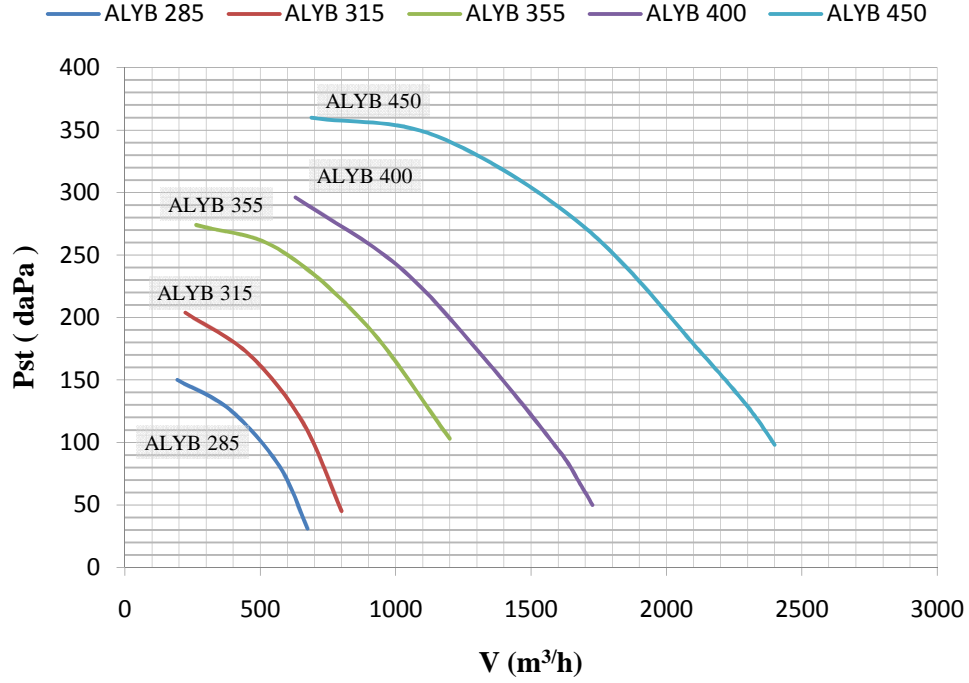

Alüminyum Döküm Radyal Vantilatörler

Seri ALYB

İNCİRCİOĞLU
VANTİLATÖR, KLİMA İMALAT SAN. VE TİC. LTD. ŞTİ.

Seri ALYB Alüminyum Döküm Radyal Vantilatörler Ebat Tablosu

Tip	A	B	C	E	F	G	H	Ø D1	Ø D2	Ø D3	Ø D4
ALYB 285	366	456	280	260	150	165	254	285	121	81	108
ALYB 315	412	500	320	290	179	184	275	315	135	82	122
ALYB 355	460	548	360	290	187	190	296	355	148	104	135
ALYB 400	525	625	400	325	196	200	344	400	160	115	143
ALYB 450	580	690	450	380	234	222	370	450	182	130	156

Duruş Şekilleri

Seri ALYB Performans Eğrileri

Tip	Motor Gücü (kW)	Devri (rpm)	Gövde Tipi	Ses Seviyesi* dB (A) - 1m	Toplam Ağırlık** (kg)
ALYB 285	0,37	3000	71	70	13
ALYB 315	0,75	3000	80	77	16
ALYB 355	1,1	3000	80	80	20
ALYB 400	1,5	3000	90 S	81	30
ALYB 450	3	3000	100 L	84	46