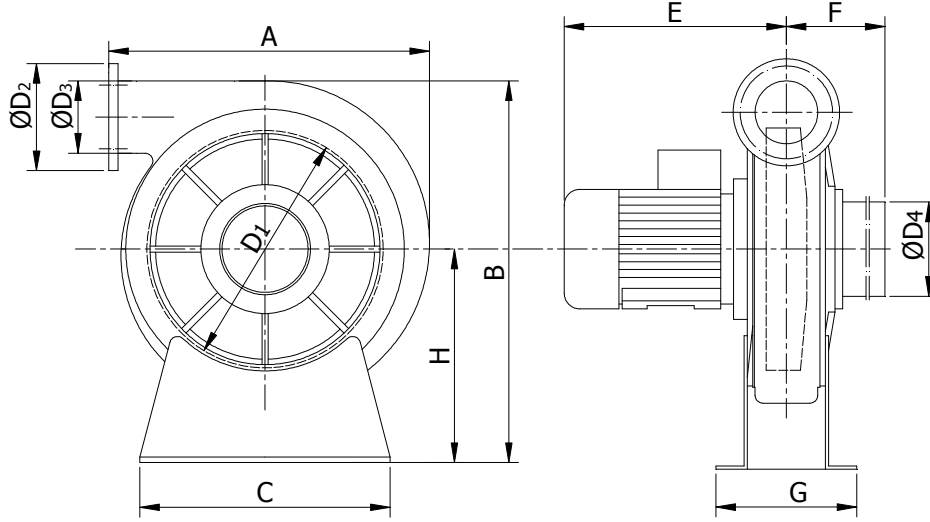

Alüminyum Döküm Radyal Vantilatörler

Seri ALYB

İNCİRCİOĞLU
VANTİLATÖR, KLİMA İMALAT SAN. VE TİC. LTD. ŞTİ.

Seri ALYB Alüminyum Döküm Radyal Vantilatörler Ebat Tablosu

Tip	A	B	C	E	F	G	H	Ø D1	Ø D2	Ø D3	Ø D4
ALYB 285	366	456	280	260	150	165	254	285	121	81	108
ALYB 315	412	500	320	290	179	184	275	315	135	82	122
ALYB 355	460	548	360	290	187	190	296	355	148	104	135
ALYB 400	525	625	400	325	196	200	344	400	160	115	143
ALYB 450	580	690	450	380	234	222	370	450	182	130	156

Duruş Şekilleri

Seri ALYB Performans Eğrileri

Tip	Motor Gücü (kW)	Devri (rpm)	Gövde Tipi	Ses Seviyesi* dB (A) - 1m	Toplam Ağırlık** (kg)
ALYB 285	0,37	3000	71	70	13
ALYB 315	0,75	3000	80	77	16
ALYB 355	1,1	3000	80	80	20
ALYB 400	1,5	3000	90 S	81	30
ALYB 450	3	3000	100 L	84	46