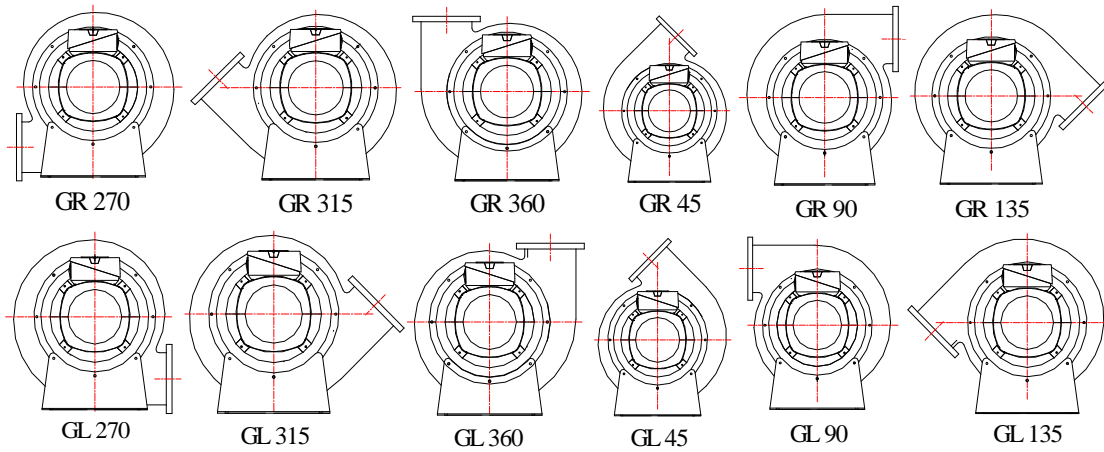

Alüminyum Döküm Radyal Vantilatörler

Seri ALYB

İNCİRCİOĞLU
VANTİLATÖR, KLİMA İMALAT SAN. VE TİC. LTD. ŞTİ.

Seri ALYB Alüminyum Döküm Radyal Vantilatörler Ebat Tablosu

Tip	A	B	C	E	F	G	H	Ø D1	Ø D2	Ø D3	Ø D4
ALYB 285	366	456	280	260	150	165	254	285	121	81	108
ALYB 315	412	500	320	290	179	184	275	315	135	82	122
ALYB 355	460	548	360	290	187	190	296	355	148	104	135
ALYB 400	525	625	400	325	196	200	344	400	160	115	143
ALYB 450	580	690	450	380	234	222	370	450	182	130	156

Duruş Şekilleri

Seri ALYB Performans Eğrileri

Tip	Motor Gücü (kW)	Devri (rpm)	Gövde Tipi	Ses Seviyesi* dB (A) - 1m	Toplam Ağırlık** (kg)
ALYB 285	0,37	3000	71	70	13
ALYB 315	0,75	3000	80	77	16
ALYB 355	1,1	3000	80	80	20
ALYB 400	1,5	3000	90 S	81	30
ALYB 450	3	3000	100 L	84	46